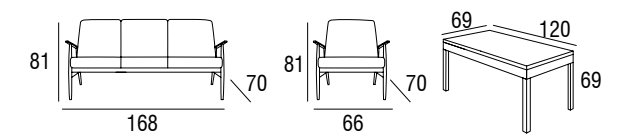

SANTORINI

Garden Seat / Bahçe Mobilyası