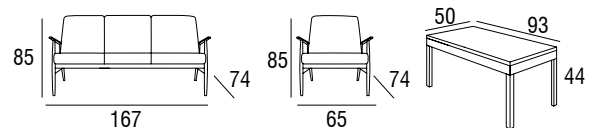

MADRID

Garden Seat / Bahçe Mobilyası

Demonte / Disassembled
Aluminum-Metal

İreko Wood

PRADA

Garden Seat / Bahçe Mobilyası