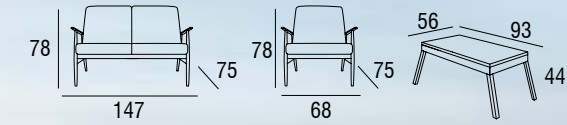

EGE

Garden Seat / Bahçe Mobilyası

NIRVANA

Garden Seat / Bahçe Mobilyası

AKDENİZ

Garden Seat / Bahçe Mobilyası

İKON

Garden Seat / Bahçe Mobilyası