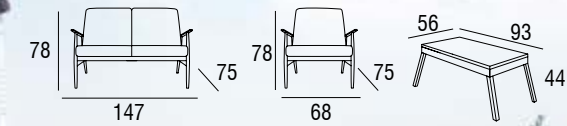

**EGE**

Garden Seat / Bahçe Mobilyası

**Ege Set**  
W1764

**NIRVANA**

Garden Seat / Bahçe Mobilyası

**Rest Rattan**  
RG105

**Nirvana Set**  
RG105

**AKDENİZ**