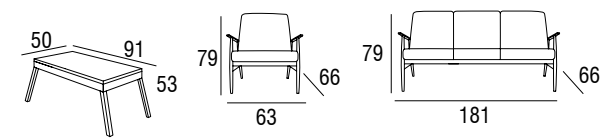

APPLE

Garden Seat / Bahçe Mobilyası