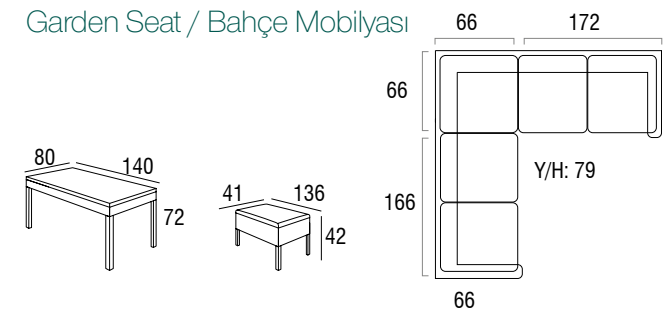

LIFE

Garden Seat / Bahçe Mobilyası