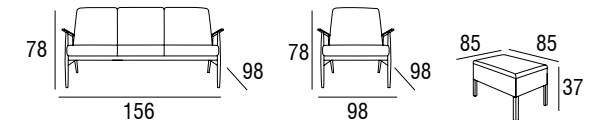

NOVA

Garden Seat / Bahçe Mobilyası