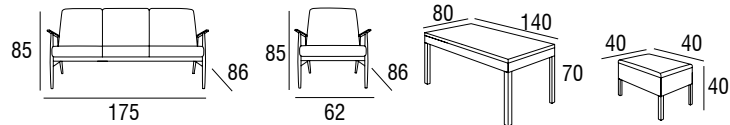

VERANDA

Garden Seat / Bahçe Mobilyası